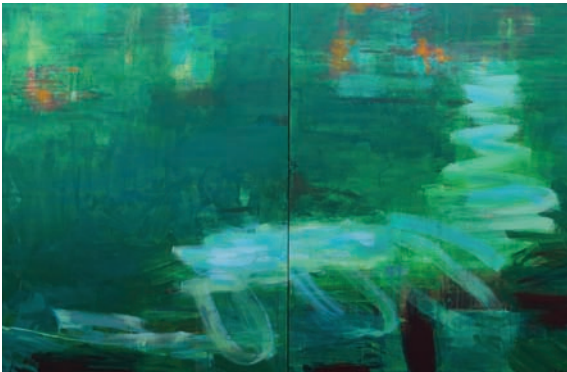

## CONTEMPORARY

„mix 1“ (2015)

„mix 2“ (2015)

je 180 x 130 cm  
Acryl auf Leinwand

je 4.800,-

„ghosts“ (2014)

„breakthrough 1“ (2014)

„breakthrough 2“ (2014)

je 180 x 130 cm  
Acryl auf Leinwand

je 4.800,-

„suppy“ (2015)

Diptychon, 2x 180 x 130 cm  
Acryl auf Leinwand

8.500,-

„target depths 1“ (2015)

130 x 180 cm  
Acryl auf Leinwand

4.800,-