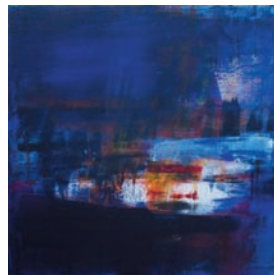

## CONTEMPORARY

„lowering“ (2016)  
200 x 130 cm  
Acryl auf Leinwand  
5.400,-

„eddywashere“ (2016)  
150 x 130 cm  
Acryl auf Leinwand  
4.200,-

„shadowzone 1“ (2016)  
„shadowzone 2“ (2016)  
„shadowzone 3“ (2016)  
je 80 x 80 cm  
Acryl auf Leinwand  
je 1.900,-