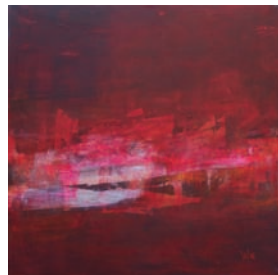

## CONTEMPORARY

„lowering“ (2016)  
200 x 130 cm  
Acryl auf Leinwand  
5.400,-

„eddywashere“ (2016)  
150 x 130 cm  
Acryl auf Leinwand  
4.200,-

„shadowzone 1“ (2016)  
„shadowzone 2“ (2016)  
„shadowzone 3“ (2016)  
je 80 x 80 cm  
Acryl auf Leinwand  
je 1.900,-