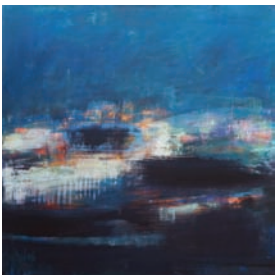

## CONTEMPORARY

„lowering“ (2016)  
200 x 130 cm  
Acryl auf Leinwand  
5.400,-

„eddywashere“ (2016)  
150 x 130 cm  
Acryl auf Leinwand  
4.200,-

„shadowzone 1“ (2016)  
„shadowzone 2“ (2016)  
„shadowzone 3“ (2016)  
je 80 x 80 cm  
Acryl auf Leinwand  
je 1.900,-

„shadowzone 4“ (2016)  
80 x 80 cm  
Acryl auf Leinwand  
1.900,-

„ventilation“ (2016)  
80 x 80 cm  
Acryl auf Leinwand  
1.900,-

„across“ (2015)  
180 x 130 cm  
Acryl auf Leinwand  
4.800,-

„uptake“ (2015)  
180 x 130 cm  
Acryl auf Leinwand  
4.200,-