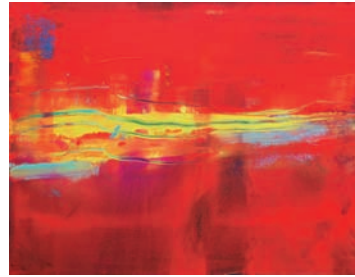

## CONTEMPORARY

„structures 1-5“ (2015)

je 40 x 40 cm  
Collage auf Leinwand

je 300,-

„extend“ (2015)

50 x 70 cm  
Acryl auf Leinwand

900,-

„spread“ (2015)