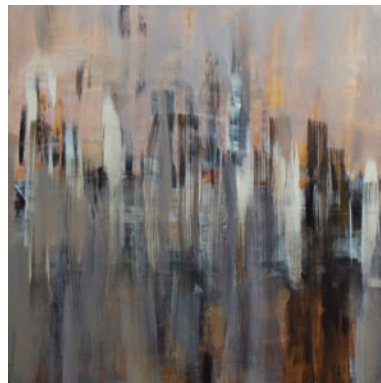

## CONTEMPORARY

„lowering“ (2016)  
200 x 130 cm  
Acryl auf Leinwand  
5.400,-

„eddywashere“ (2016)  
150 x 130 cm  
Acryl auf Leinwand  
4.200,-

„shadowzone 1“ (2016)  
„shadowzone 2“ (2016)  
„shadowzone 3“ (2016)  
je 80 x 80 cm  
Acryl auf Leinwand  
je 1.900,-

„shadowzone 4“ (2016)  
80 x 80 cm  
Acryl auf Leinwand  
1.900,-

„ventilation“ (2016)  
80 x 80 cm  
Acryl auf Leinwand  
1.900,-

„across“ (2015)  
180 x 130 cm  
Acryl auf Leinwand  
4.800,-

„uptake“ (2015)  
180 x 130 cm  
Acryl auf Leinwand  
4.200,-